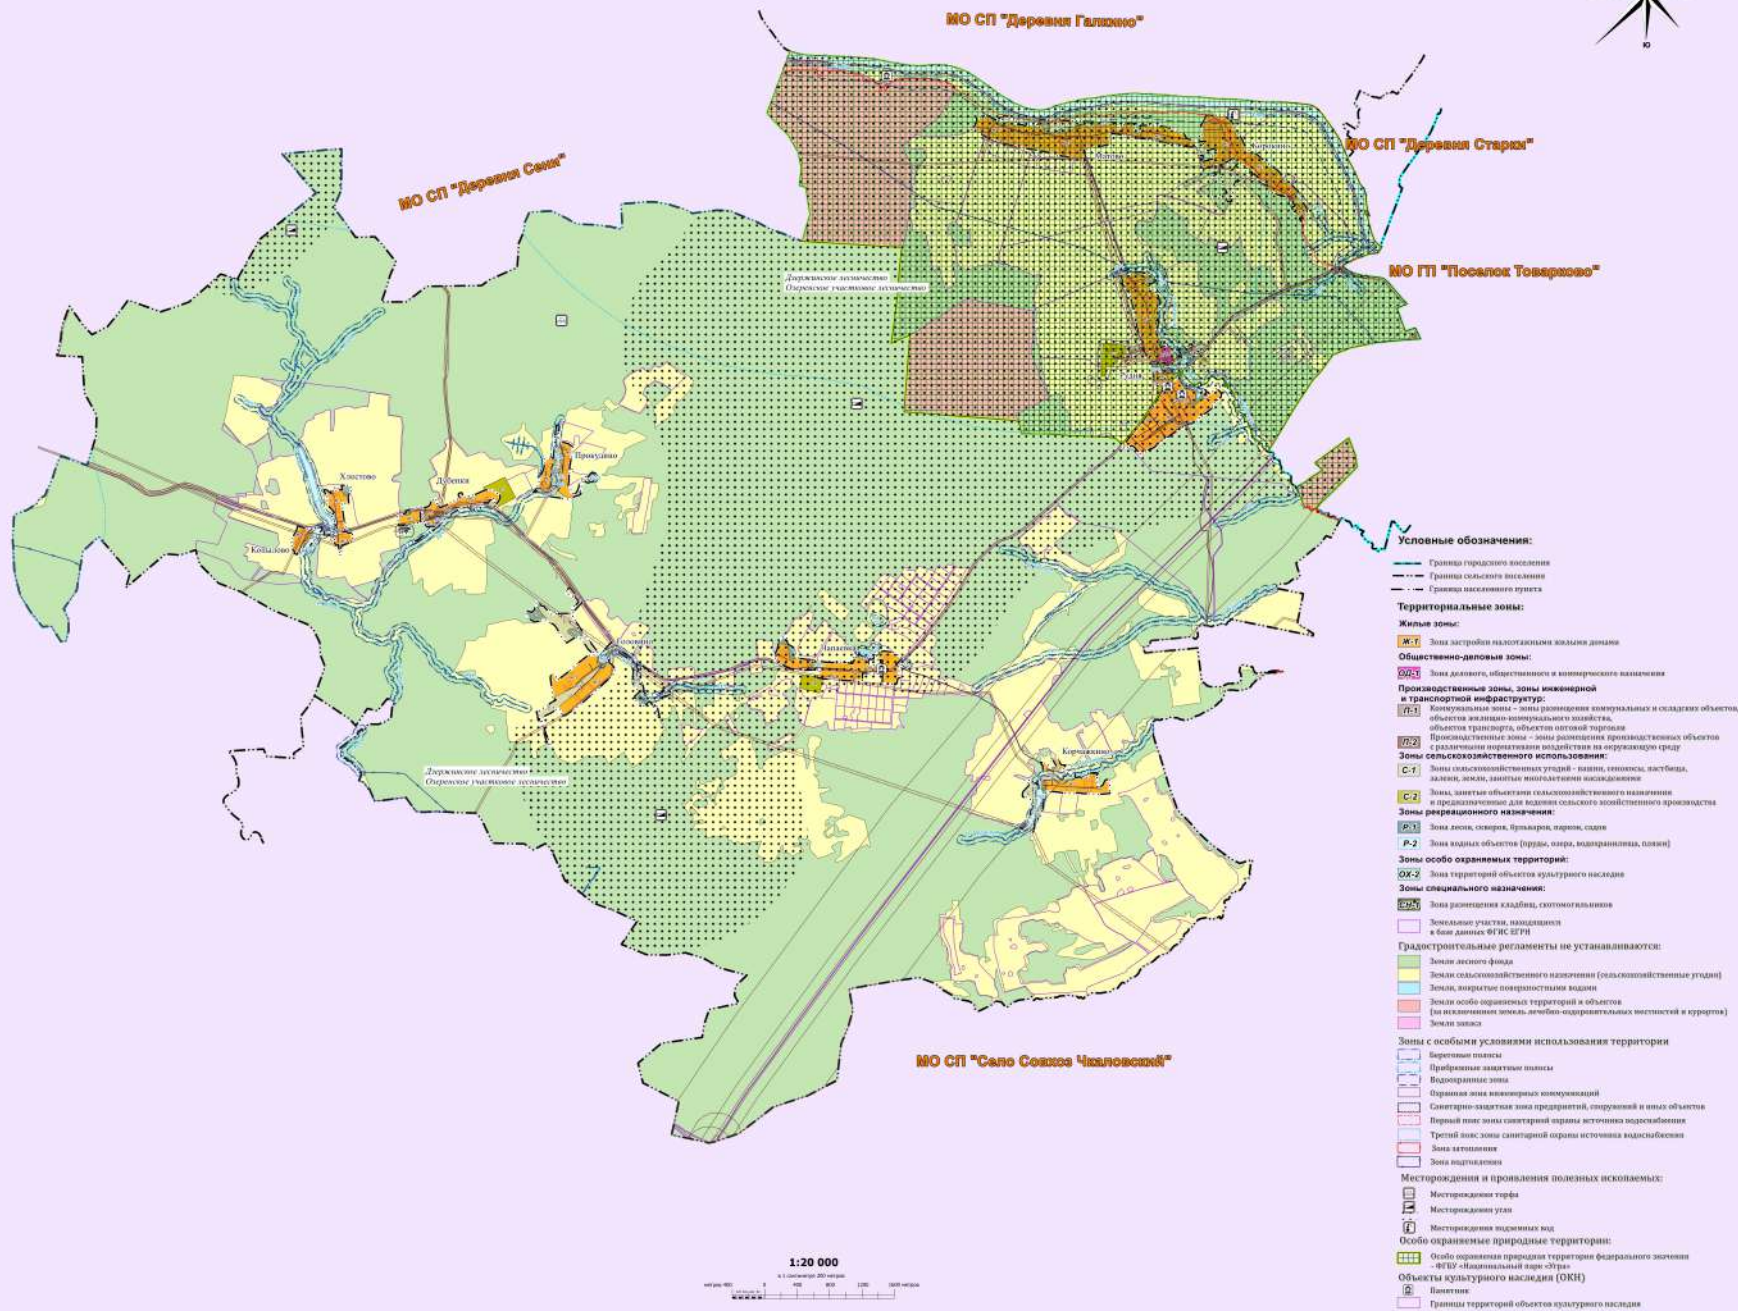

Муниципальное образование Сельское поселение "Деревня Рудня"  
Муниципального района "Дзержинский район" Калужской области

Карта градостроительных ограничений

2023

П  
Р  
А  
В  
И  
Л  
А  
  
З  
Е  
М  
Л  
Е  
П  
О  
Л  
Ь  
З  
О  
В  
А  
Н  
И  
Я  
  
И  
  
З  
А  
С  
Т  
Р  
О  
Й  
К  
И

1:20 000