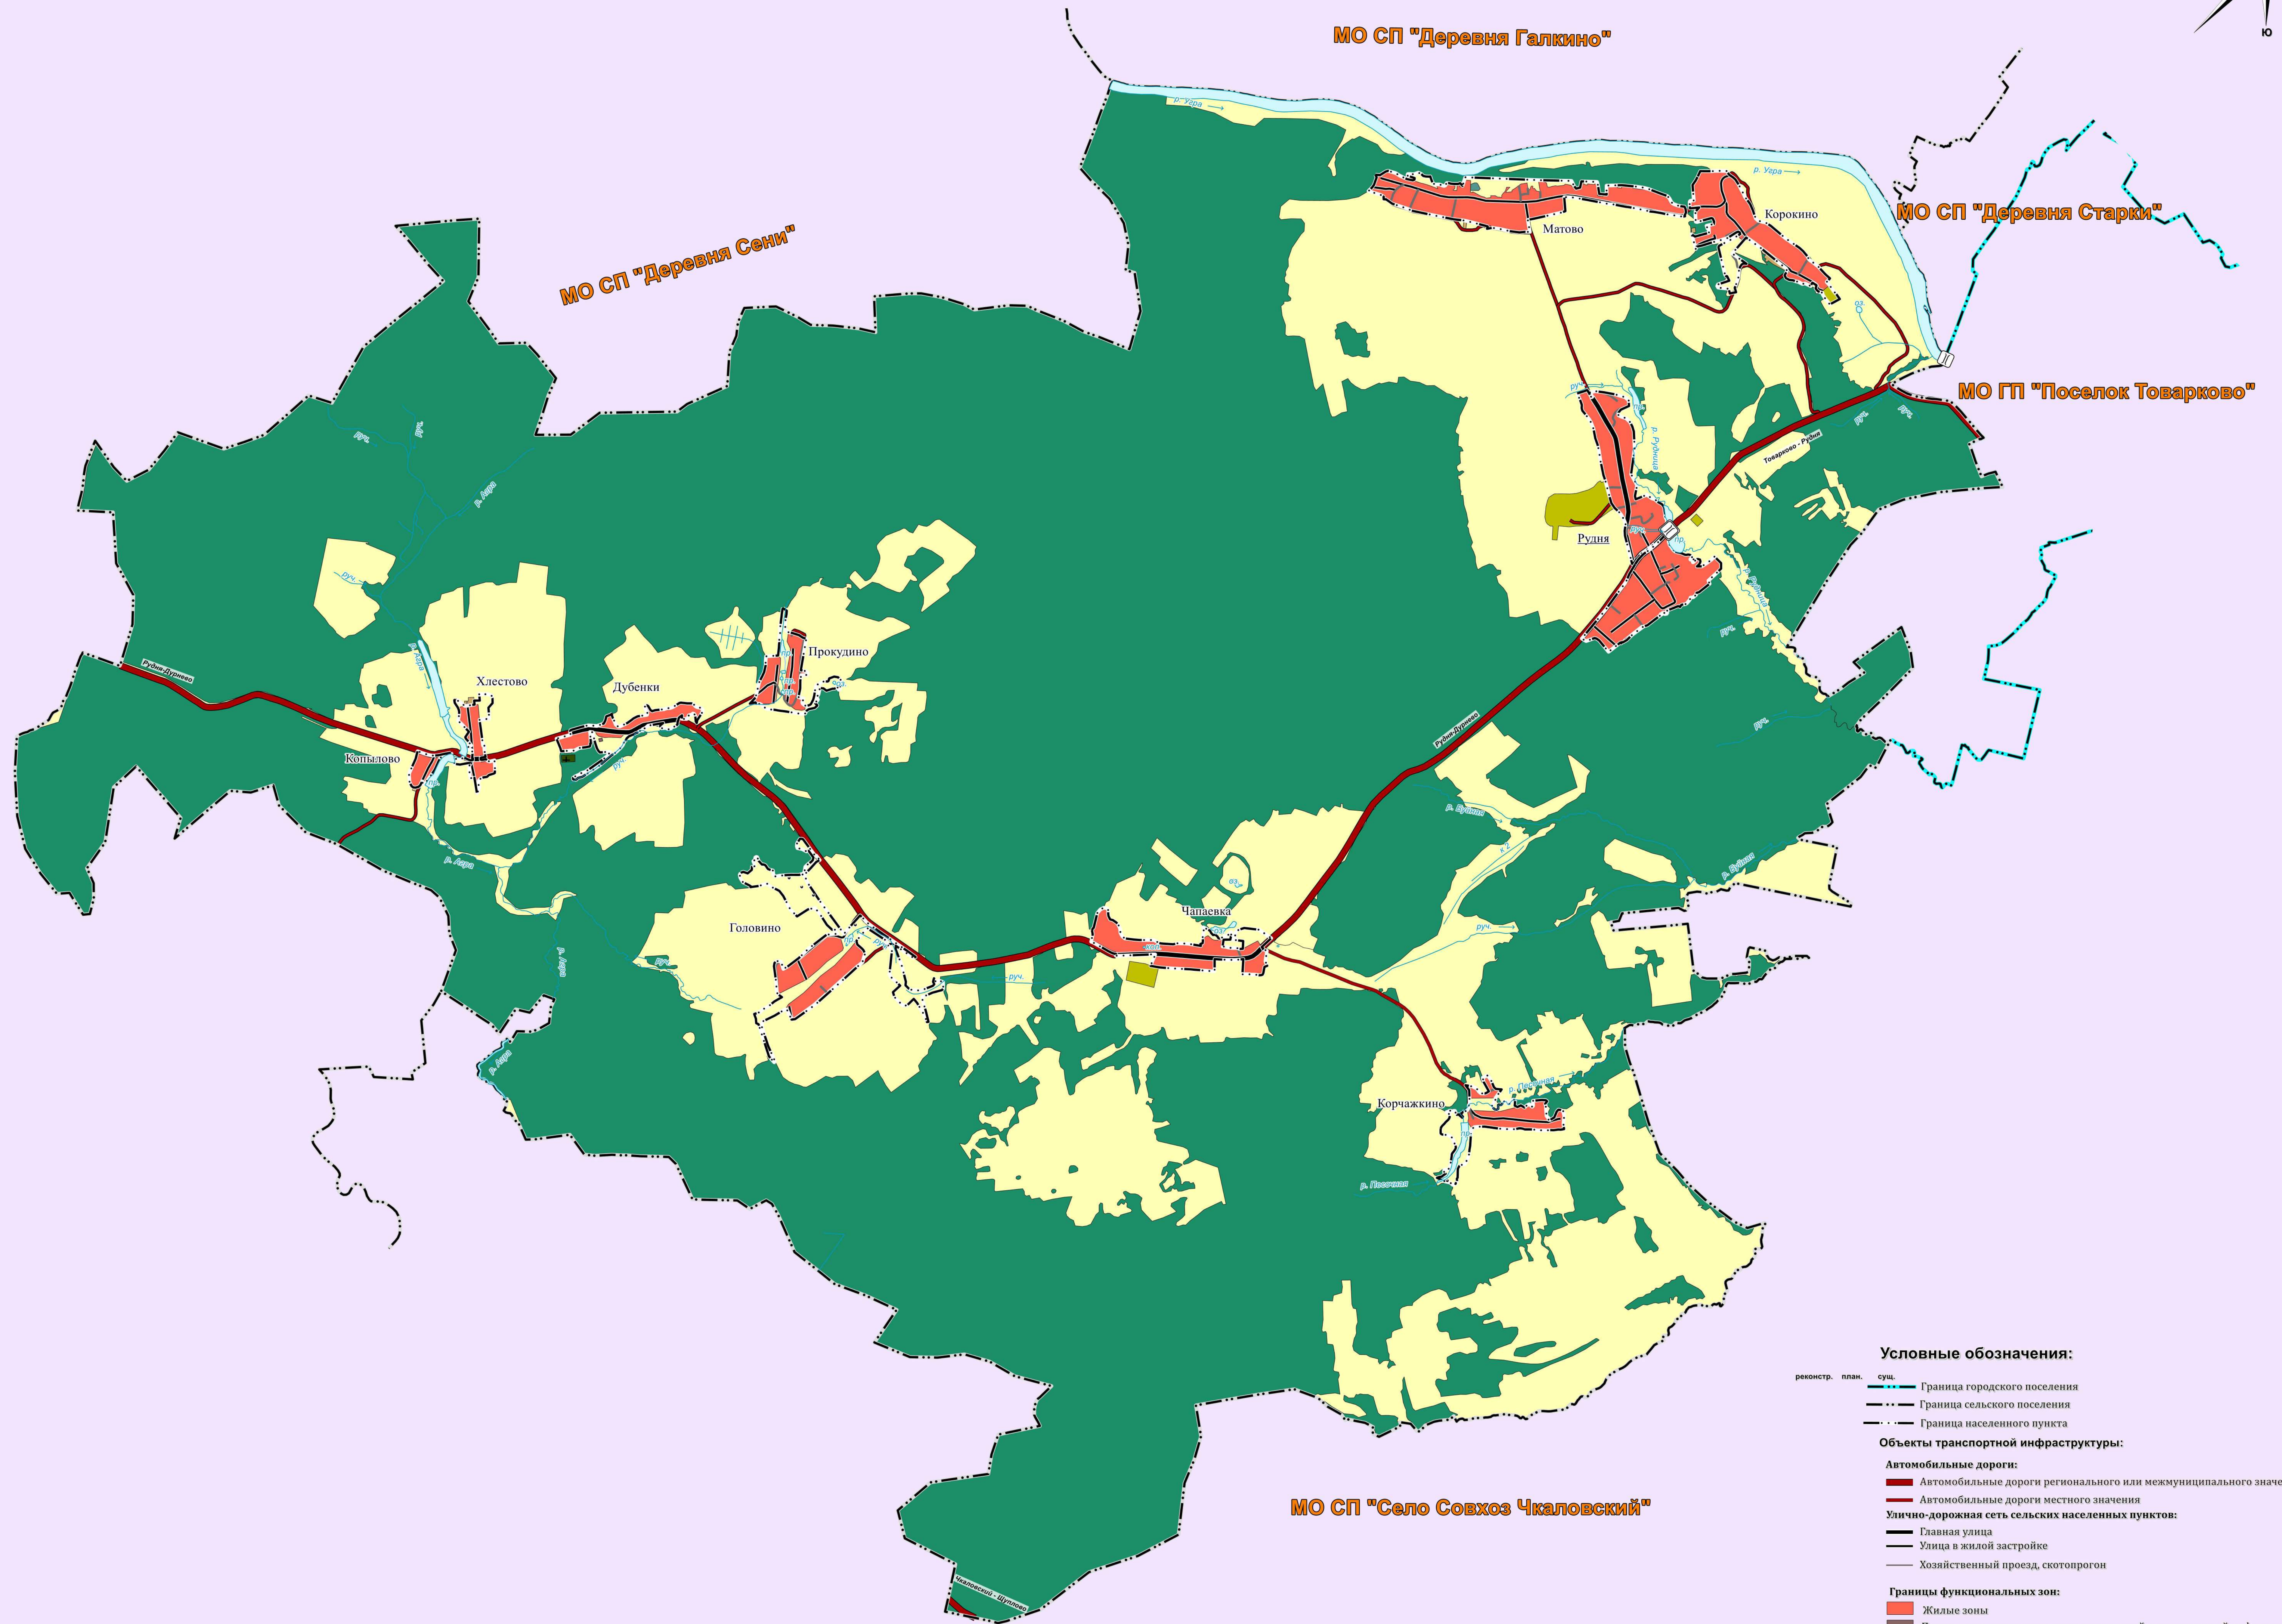

Муниципальное образование Сельское поселение "Деревня Рудня"
Муниципального района "Дзержинский район" Калужской области

Карта функциональных зон поселения

2020

Г
Е
Н
Е
Р
А
Л
Ь
Н
Ы
Й
П
Л
А
Н

- Условные обозначения:**
- реконстр. план. суш. — Граница городского поселения
 - — — — — Граница сельского поселения
 - — — — — Граница населенного пункта
- Объекты транспортной инфраструктуры:**
- Автомобильные дороги:**
- — — — — Автомобильные дороги регионального или межмуниципального значения
 - — — — — Автомобильные дороги местного значения
- Улично-дорожная сеть сельских населенных пунктов:**
- — — — — Главная улица
 - — — — — Улица в жилой застройке
 - — — — — Хозяйственный проезд, скотопрогон
- Границы функциональных зон:**
- Жилые зоны
 - Производственные зоны, зоны инженерной и транспортной инфраструктур
 - Зоны сельскохозяйственного использования
 - Иные зоны сельскохозяйственного назначения
 - Производственная зона сельскохозяйственных предприятий
 - Зоны рекреационного назначения
 - Зона лесов
 - Зона кладбищ
 - Зона акваторий