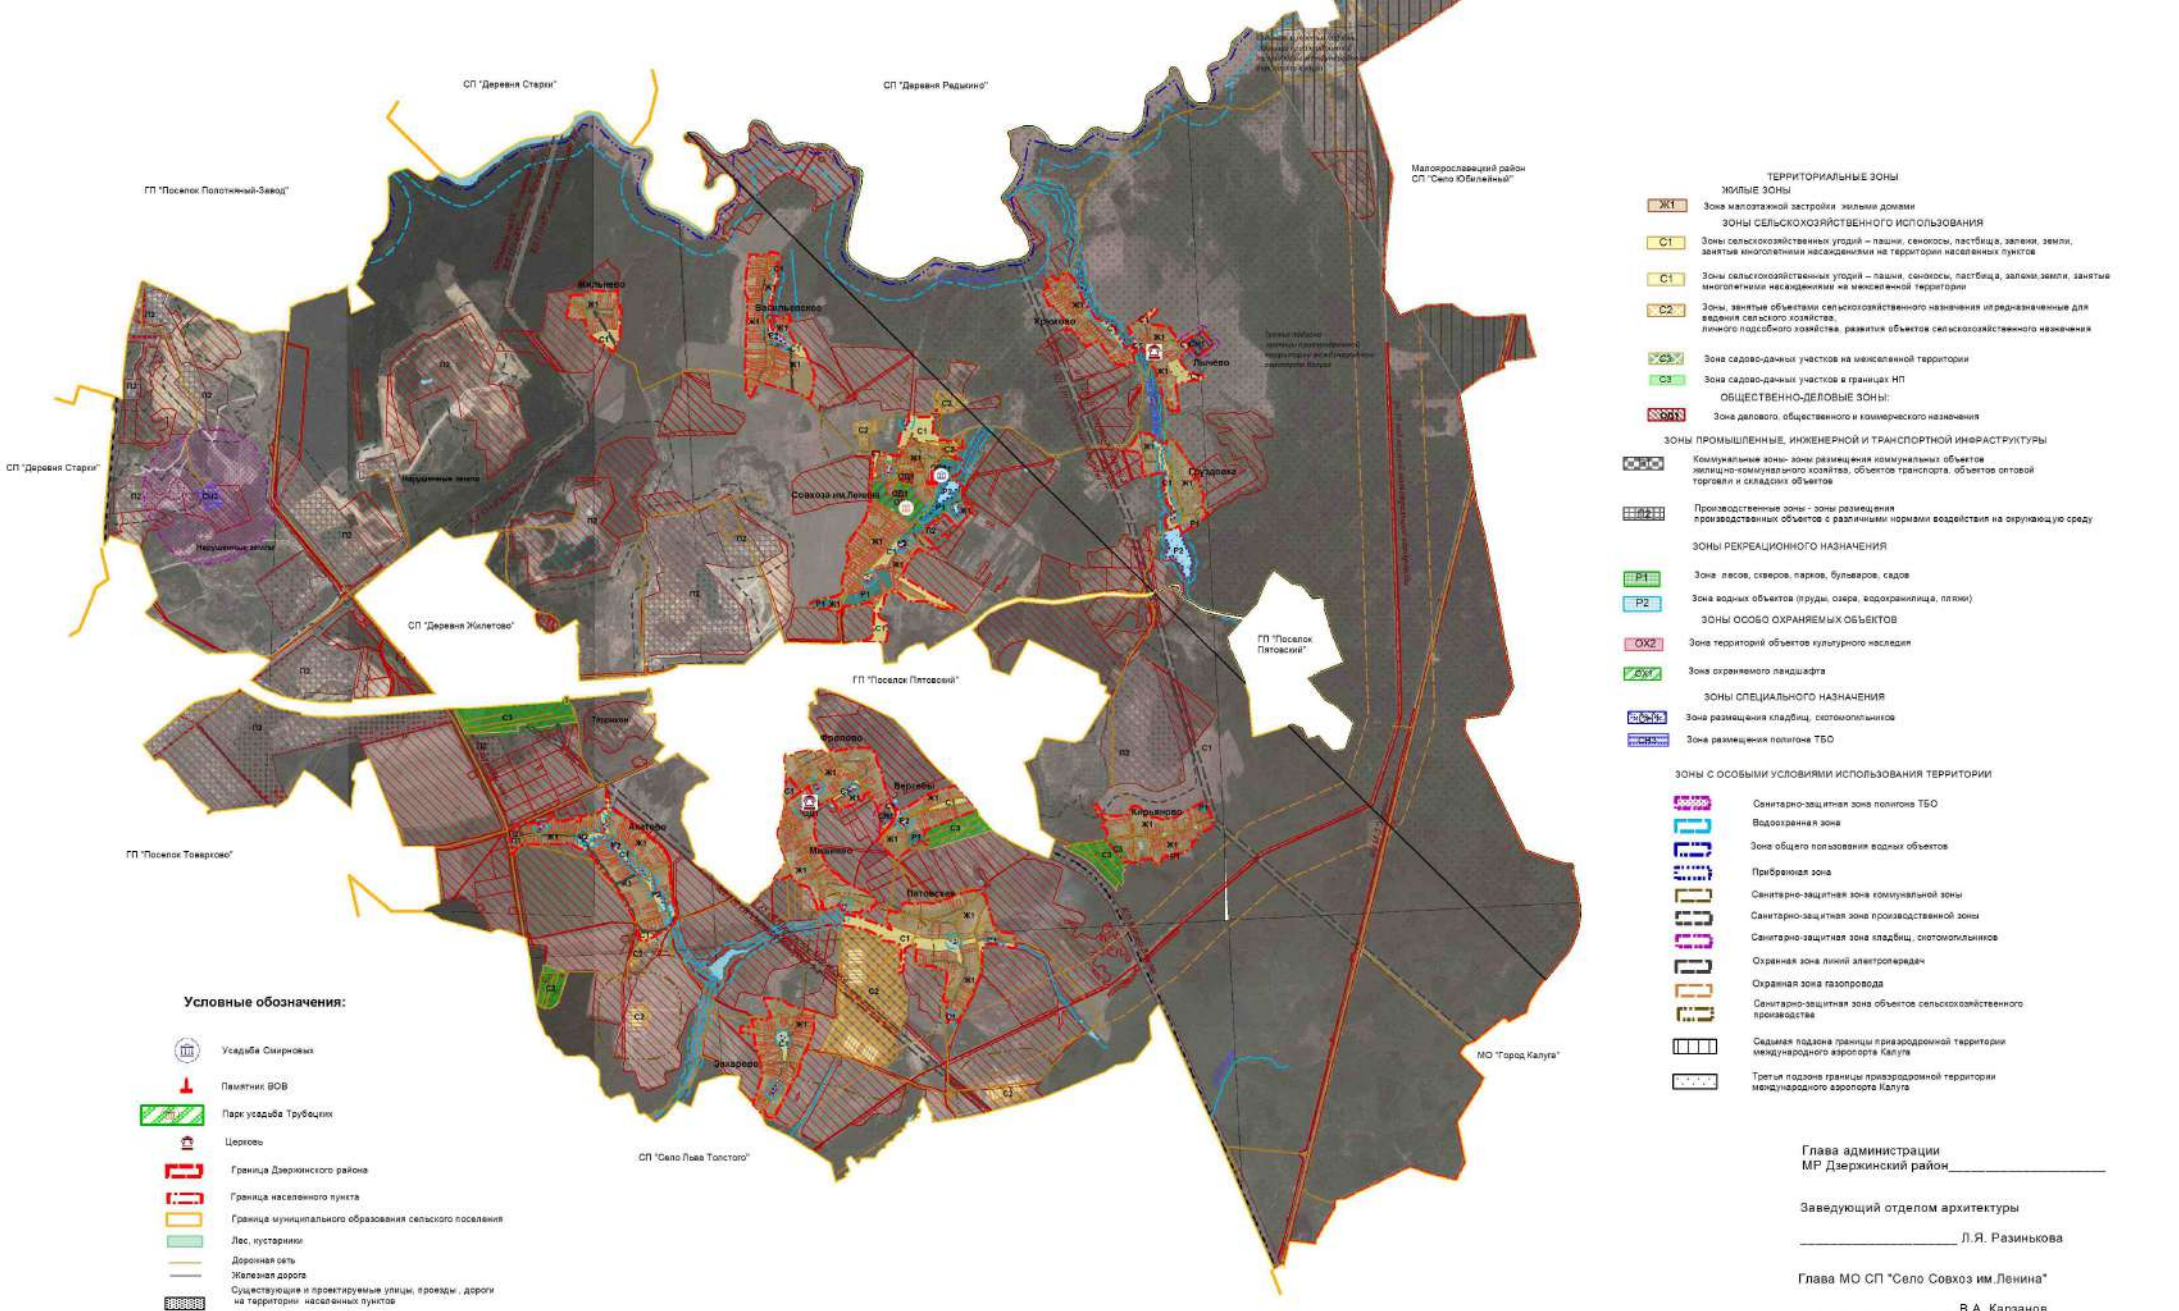

ПРАВИЛА ЗЕМЛЕПОЛЬЗОВАНИЯ И ЗАСТРОЙКИ
Муниципального образования Сельское поселение "Село Совхоз им.Ленина"
Дзержинского района Калужской области
КАРТА
ГРАДОСТРОИТЕЛЬНОГО ЗОНИРОВАНИЯ ТЕРРИТОРИИ И
ЗОН С ОСОБЫМИ УСЛОВИЯМИ ИСПОЛЬЗОВАНИЯ ТЕРРИТОРИИ

1. **ТЕРРИТОРИАЛЬНЫЕ ЗОНЫ**
2. **ЖИЛЬНЫЕ ЗОНЫ**
3. **Ж1** - Зона малоэтажной застройки: земельными домами
4. **ЗОНЫ СЕЛЬСКОХОЗЯЙСТВЕННОГО ИСПОЛЬЗОВАНИЯ**
5. **С1** - Зоны сельскохозяйственных угодий – пашни, сенокосы, пастбища, залежи, земли, занятые многолетними насаждениями на территории населенных пунктов
   - **С1** - Зоны сельскохозяйственных угодий – пашни, сенокосы, пастбища, залежи, земли, занятые многолетними насаждениями на межселенной территории
   - **С2** - Зоны, занятые объектами сельскохозяйственного назначения и предназначенные для ведения сельского хозяйства, развития объектов сельскохозяйственного назначения
   - **С3** - Зоны садово-дачных участков на межселенной территории
   - **С3** - Зоны садово-дачных участков в границах НП
6. **ОБЩЕСТВЕННО-ДЕЛОВЫЕ ЗОНЫ:**
7. **ОД** - Зоны делового, общественного и коммерческого назначения
8. **ЗОНЫ ПРОМЫШЛЕННЫЕ, ИНЖЕНЕРНОЙ И ТРАНСПОРТНОЙ ИНФРАСТРУКТУРЫ**
9. **И1** - Коммунальные зоны - зоны размещения коммунальных объектов жилищно-коммунального хозяйства, объектов транспорта, объектов оптовой торговли и складских объектов
   - **И2** - Производственные зоны - зоны размещения производственных объектов с различными нормами воздействия на окружающую среду
10. **ЗОНЫ РЕКРЕАЦИОННОГО НАЗНАЧЕНИЯ**
11. **Р1** - Зоны лесов, скверов, парков, бульваров, садов
    - **Р2** - Зоны водных объектов (пруды, озера, водохранилища, плотины)
12. **ЗОНЫ ОСОБО ОХРАНЯЕМЫХ ОБЪЕКТОВ**
13. **ОХ2** - Зоны территорий объектов культурного наследия
    - **ОХ1** - Зоны охраняемого ландшафта
14. **ЗОНЫ СПЕЦИАЛЬНОГО НАЗНАЧЕНИЯ**
15. **СЗ1** - Зоны размещения кладбищ, скотомогильников
    - **СЗ2** - Зоны размещения полигона ТБО
16. **ЗОНЫ С ОСОБЫМИ УСЛОВИЯМИ ИСПОЛЬЗОВАНИЯ ТЕРРИТОРИИ**
17. **СЗ3** - Санитарно-защитная зона полигона ТБО
    - **СЗ4** - Водооградная зона
    - **СЗ5** - Зоны общего пользования водных объектов
    - **СЗ6** - Прибрежная зона
    - **СЗ7** - Санитарно-защитная зона коммунальной зоны
    - **СЗ8** - Санитарно-защитная зона производственной зоны
    - **СЗ9** - Санитарно-защитная зона кладбищ, скотомогильников
    - **СЗ10** - Охранная зона линий электропередачи
    - **СЗ11** - Охранная зона газопровода
    - **СЗ12** - Санитарно-защитная зона объектов сельскохозяйственного производства
    - **СЗ13** - Сидячая подзона границы природоохранной территории международного аэропорта Калуга
    - **СЗ14** - Третья подзона границы природоохранной территории международного аэропорта Калуга

1. **Условные обозначения:**
2. Усадьба Симирных
   - Памятник ВОВ
   - Парк усадьбы Трубицких
   - Церковь
   - Граница Дзержинского района
   - Граница населенного пункта
   - Граница муниципального образования сельского поселения
   - Лес, пустыри
   - Дорожная сеть
   - Железная дорога
   - Существующие и проектируемые улицы, проезды, дороги на территории населенных пунктов

Глава администрации
МР Дзержинский район _____

Заведующий отделом архитектуры
_____ Л.Я. Разинькова

Глава МО СП "Село Совхоз им.Ленина"
_____ В.А. Карзанов