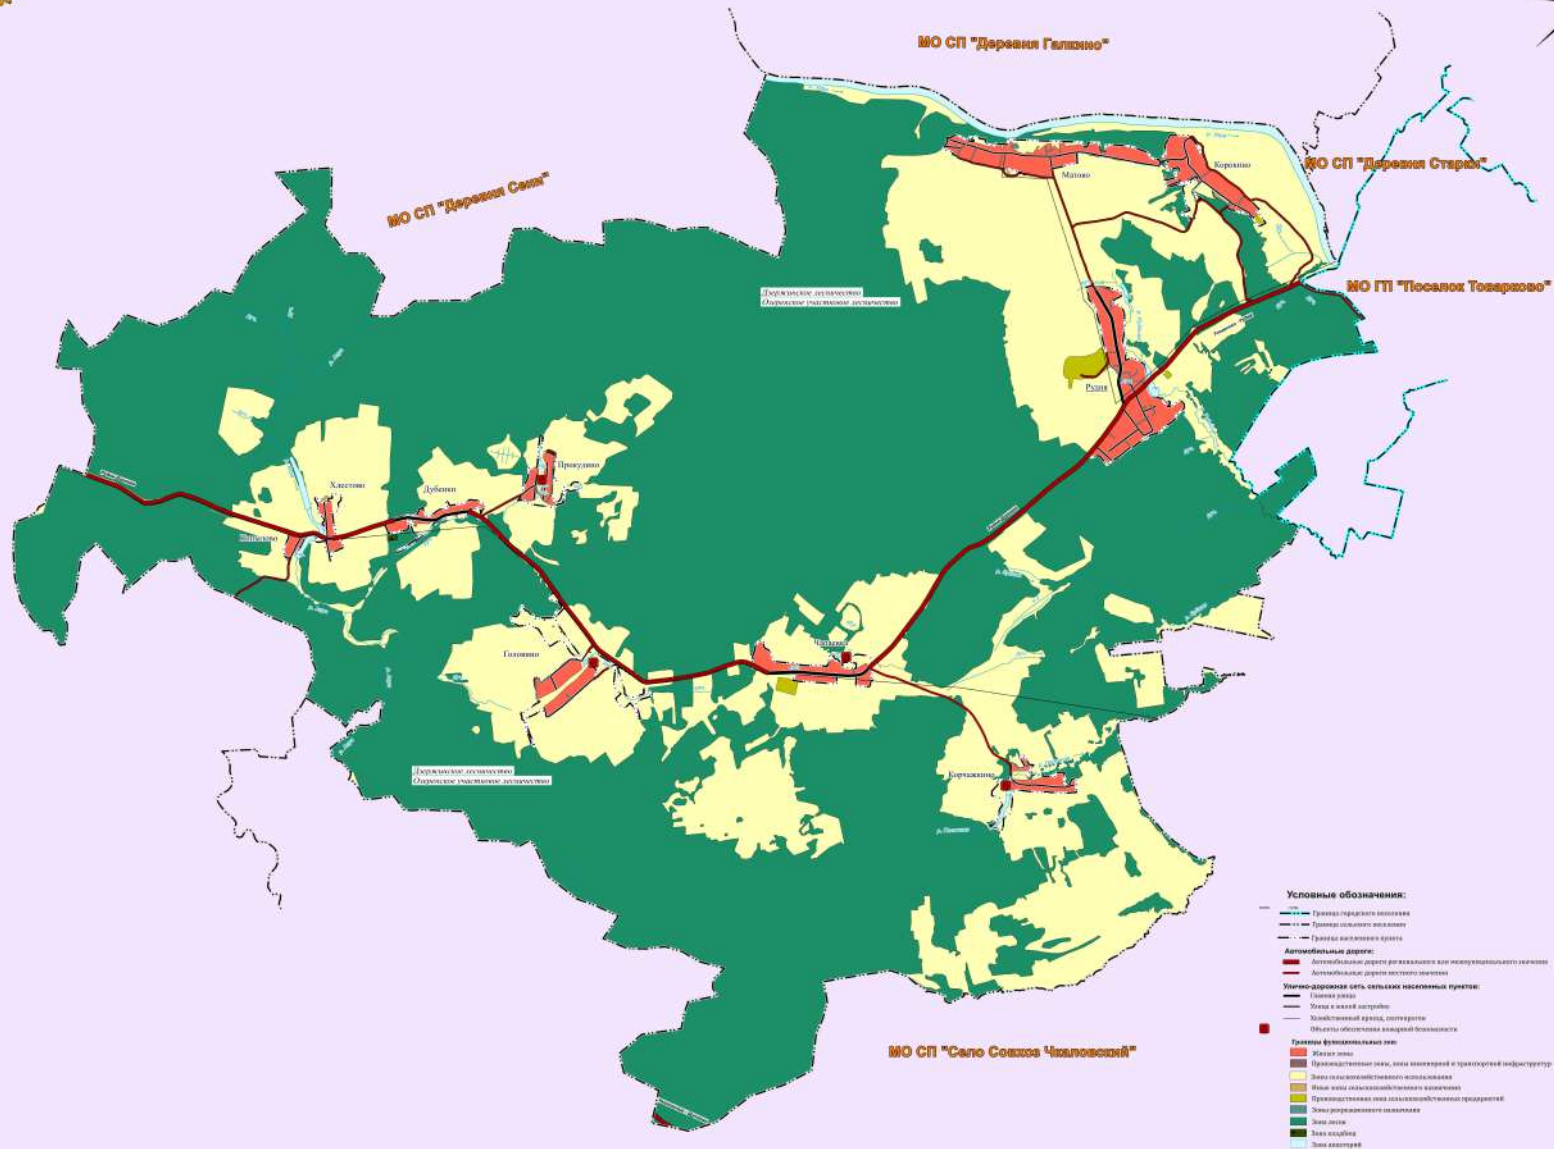

2020

Г
Е
Н
Е
Р
А
Л
Ь
Н
Ы
Й
П
Л
А
Н

Муниципальное образование Сельское поселение "Деревня Рудня"
Муниципального района "Дзержинский район" Калужской области

Карта планируемого размещения объектов местного значения поселения

Положение о территориальном планировании

1:20 000