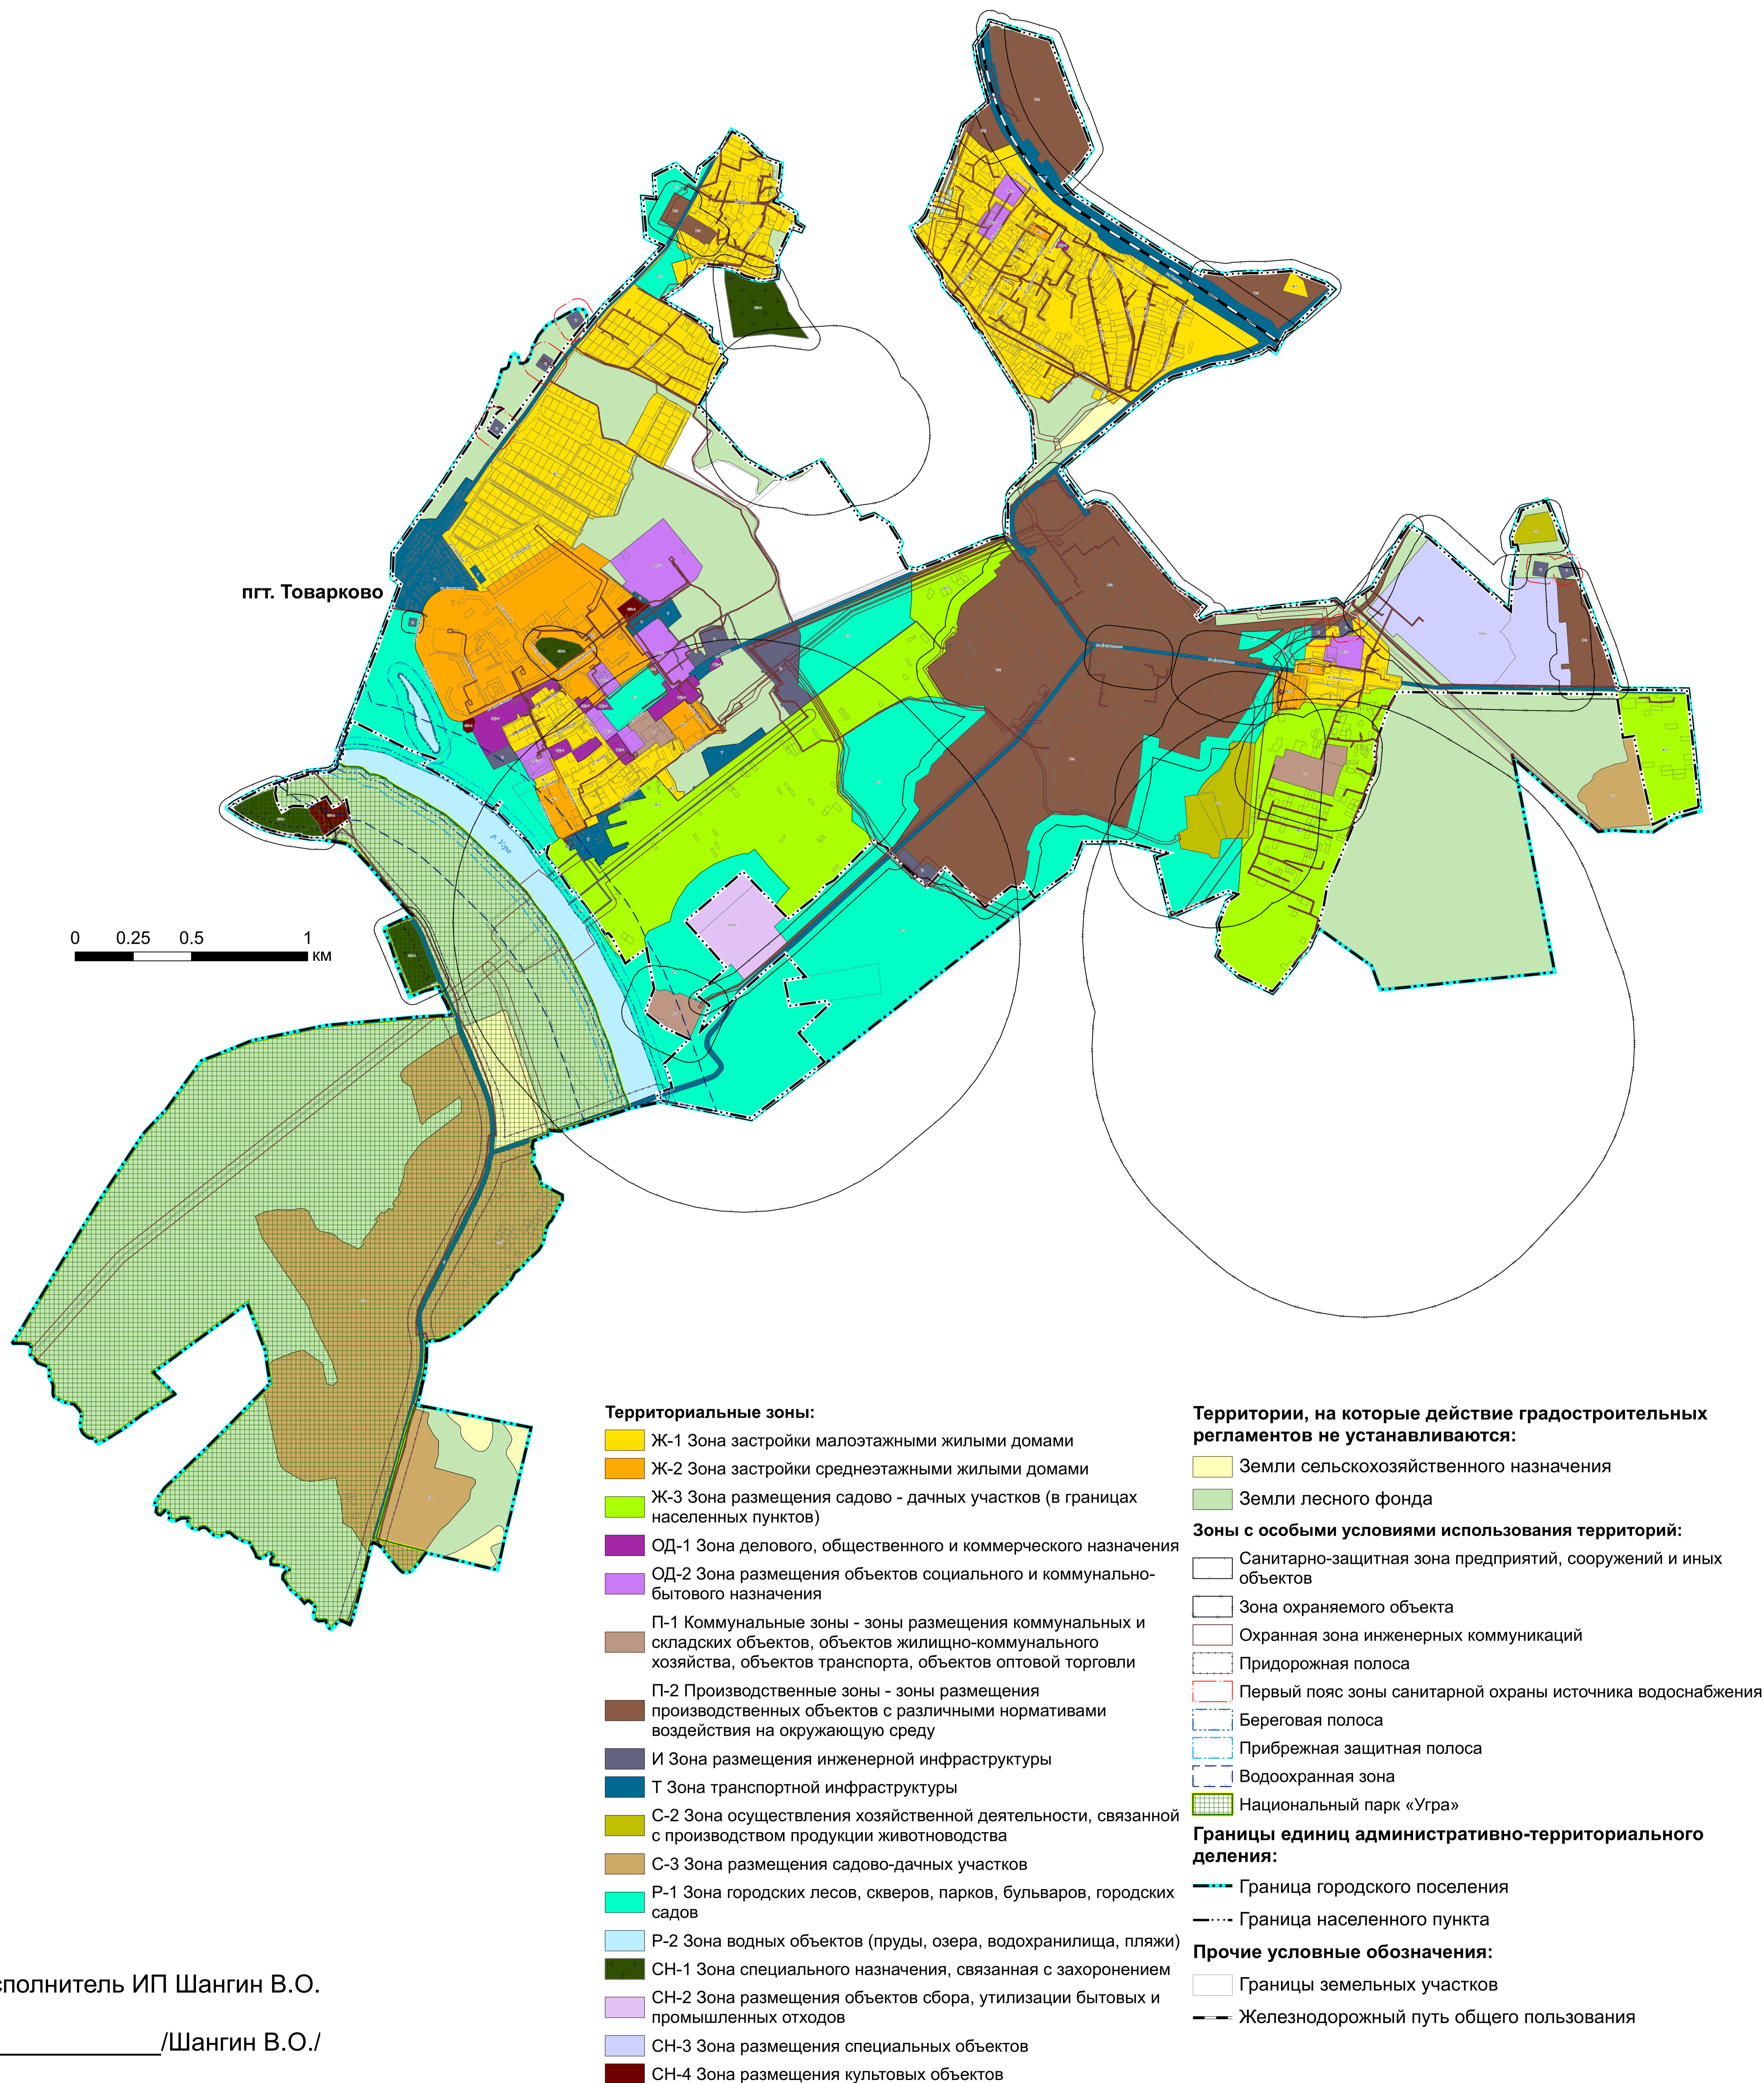

ПРАВИЛА ЗЕМЛЕПОЛЬЗОВАНИЯ И ЗАСТРОЙКИ ГОРОДСКОГО ПОСЕЛЕНИЯ
 «ПОСЕЛОК ТОВАРКОВО» ДЗЕРЖИНСКОГО РАЙОНА КАЛУЖСКОЙ ОБЛАСТИ.
 КАРТА ГРАДОСТРОИТЕЛЬНОГО ЗОНИРОВАНИЯ. ЗОНЫ С ОСОБЫМИ
 УСЛОВИЯМИ ИСПОЛЬЗОВАНИЯ ТЕРРИТОРИЙ

МАСШТАБ 1:10 000

Исполнитель ИП Шангин В.О.

/_____/Шангин В.О./

М.П.