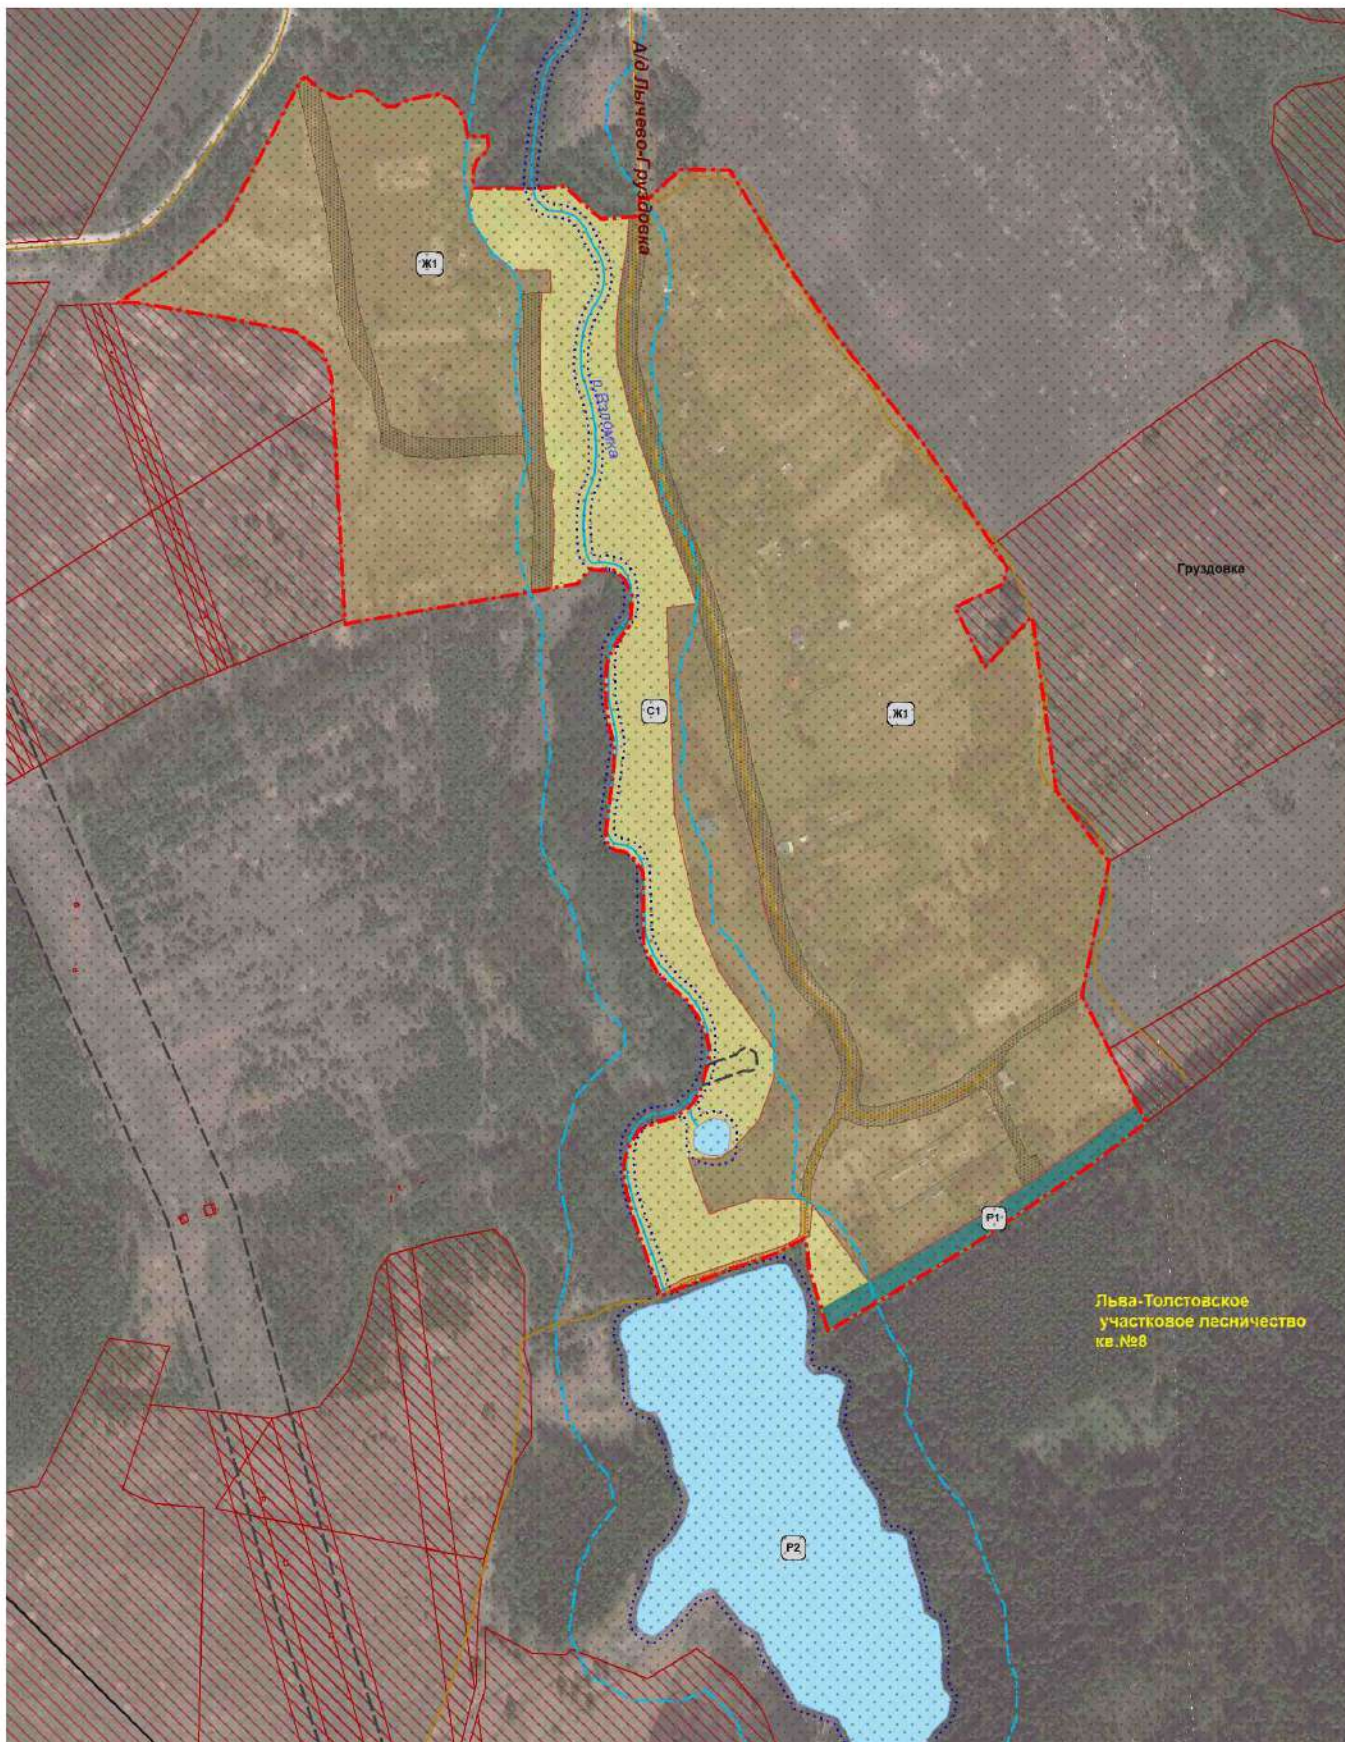

Фрагмент карты градостроительного зонирования
и зон с особыми условиями
использования территории д. Груздовка
МО СП "Село Совхоз им. Ленина"
Дзержинского района
Калужской области.

Условные обозначения
прилагаются. Приложение 1.14

МАСШТАБ 1 : 4000

Третья подзона границы приаэродромной территории
международного аэропорта Калуга