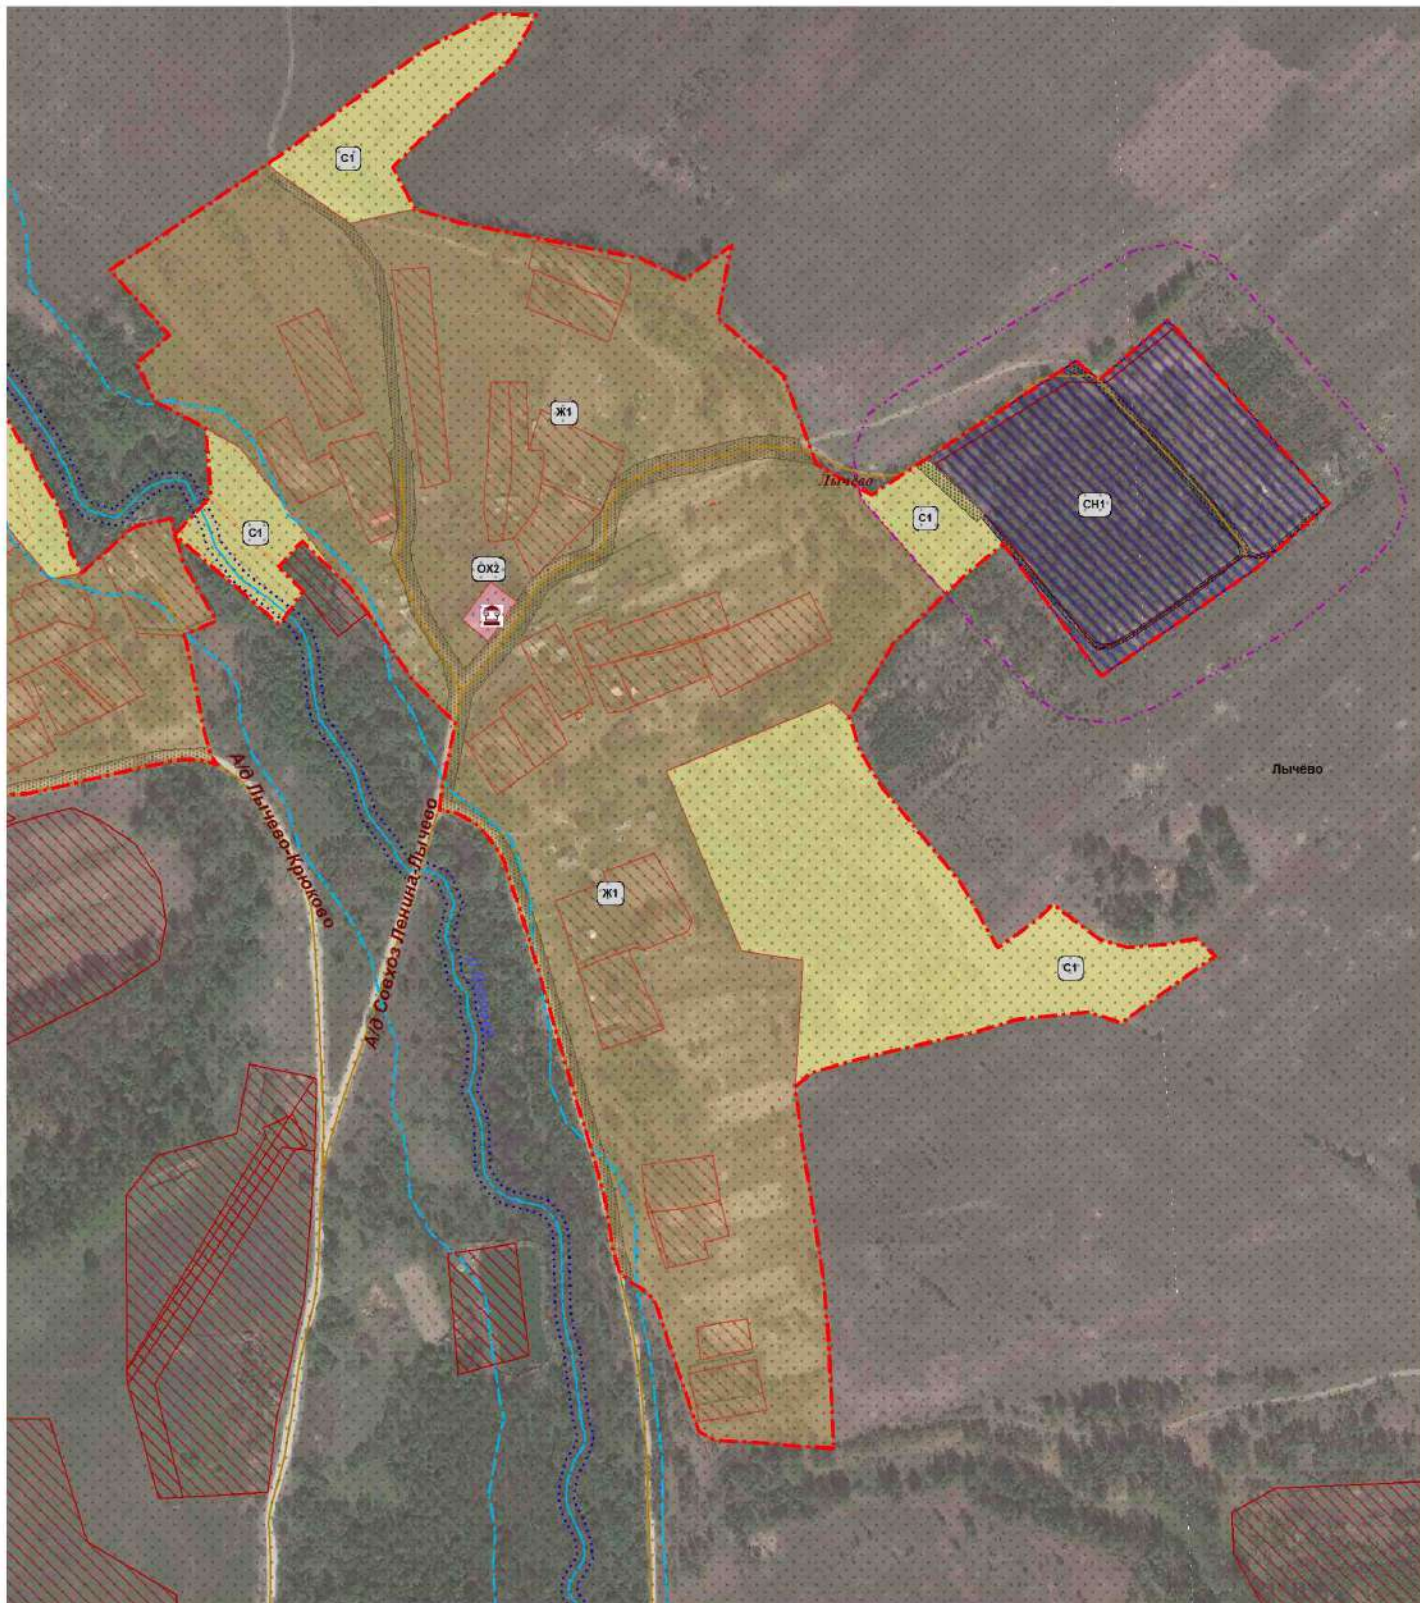

Фрагмент карты градостроительного зонирования  
и зон с особыми условиями  
использования территории д.Лычево  
МО СП"Село Совхоз им. Ленина"  
Дзержинского района  
Калужской области.

Условные обозначения  
прилагаются. Приложение 1.14

Объекты культурного наследия:

Церковь Космы и Дамиана (перв. пол. XVIII в.)

МАСШТАБ 1 : 3500

Третья подзона границы приаэродромной территории  
международного аэропорта Калуга

Глава МО Сельское поселение  
"Село Совхоз им.Ленина" \_\_\_\_\_ В.А. Карзанов