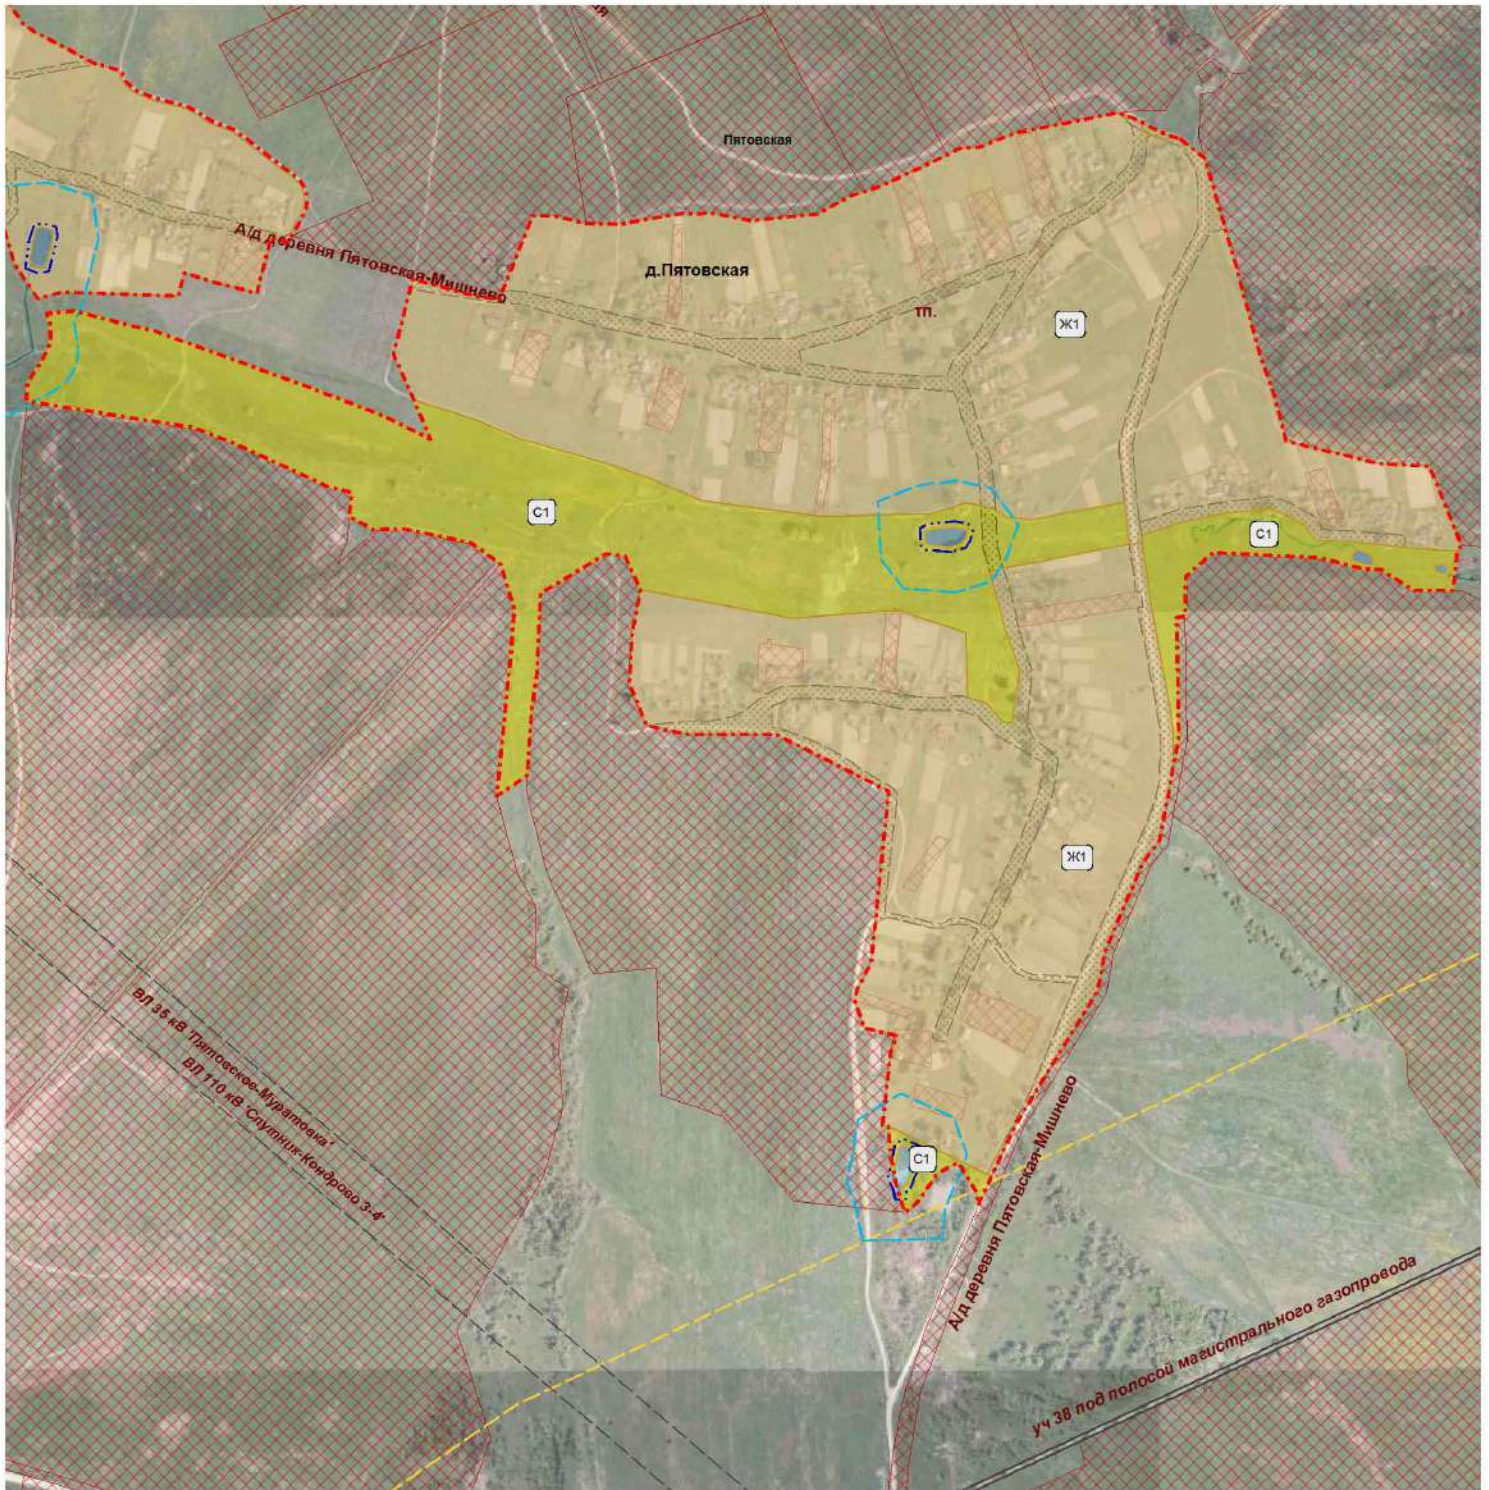

Карта градостроительного зонирования  
и зон с особыми условиями  
использования территории д.Пятовская  
МО СП "Село Совхоз им. Ленина"  
Дзержинского района  
Калужской области.

Приложение № 1.7  
к Правилам землепользования и застройки  
Утвержденных: Решением Сельской  
Думы МО Сельское поселение  
"Село Совхоз им. Ленина"  
№ \_\_\_\_\_ от \_\_\_\_\_ г.

0 75 150 225 300  
Meters

Примечание:  
Границы НП - условные

Условные обозначения  
прилагаются