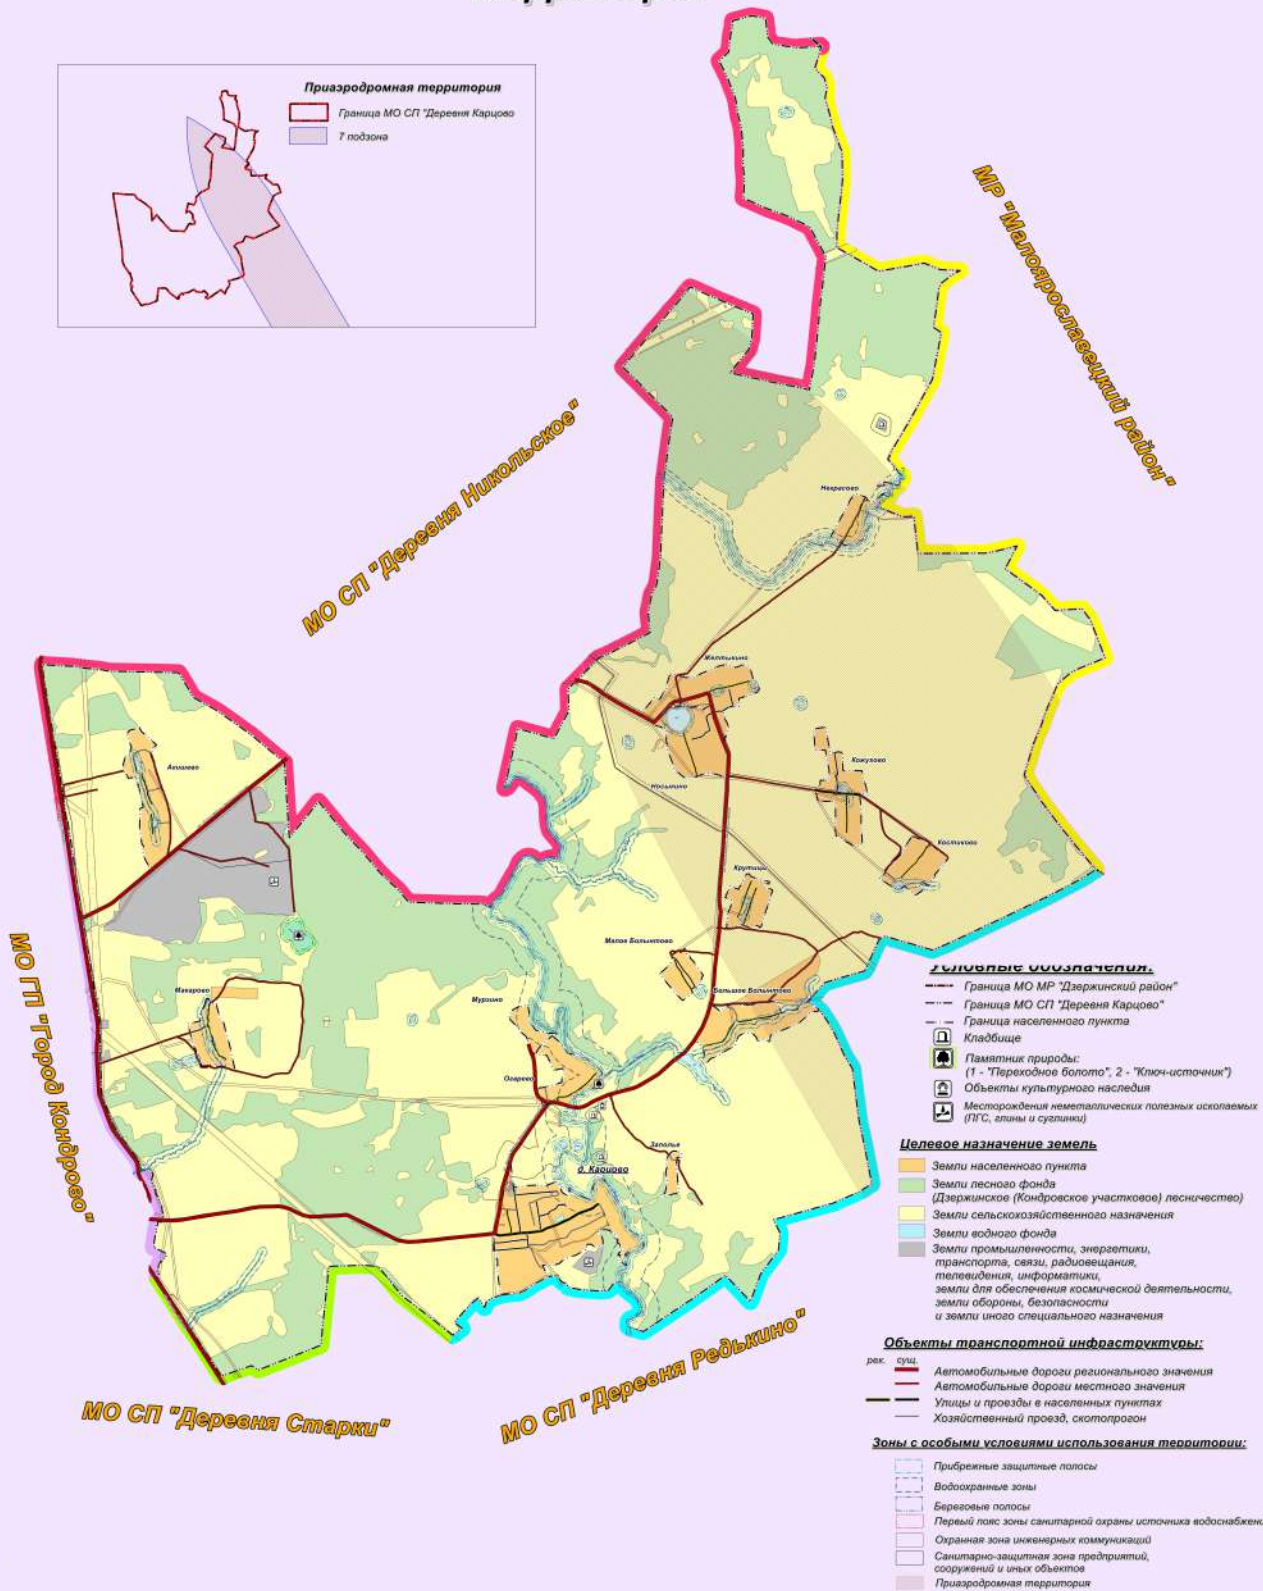

2020

Муниципальное образование сельское поселение "Деревня Карцово"
Муниципального района "Дзержинский район" Калужской области

Карта границ зон с особыми условиями использования территории

Г
Е
Н
Е
Р
А
Л
Ь
Н
Ы
Й
П
Л
А
Н

Масштаб 1:15 000