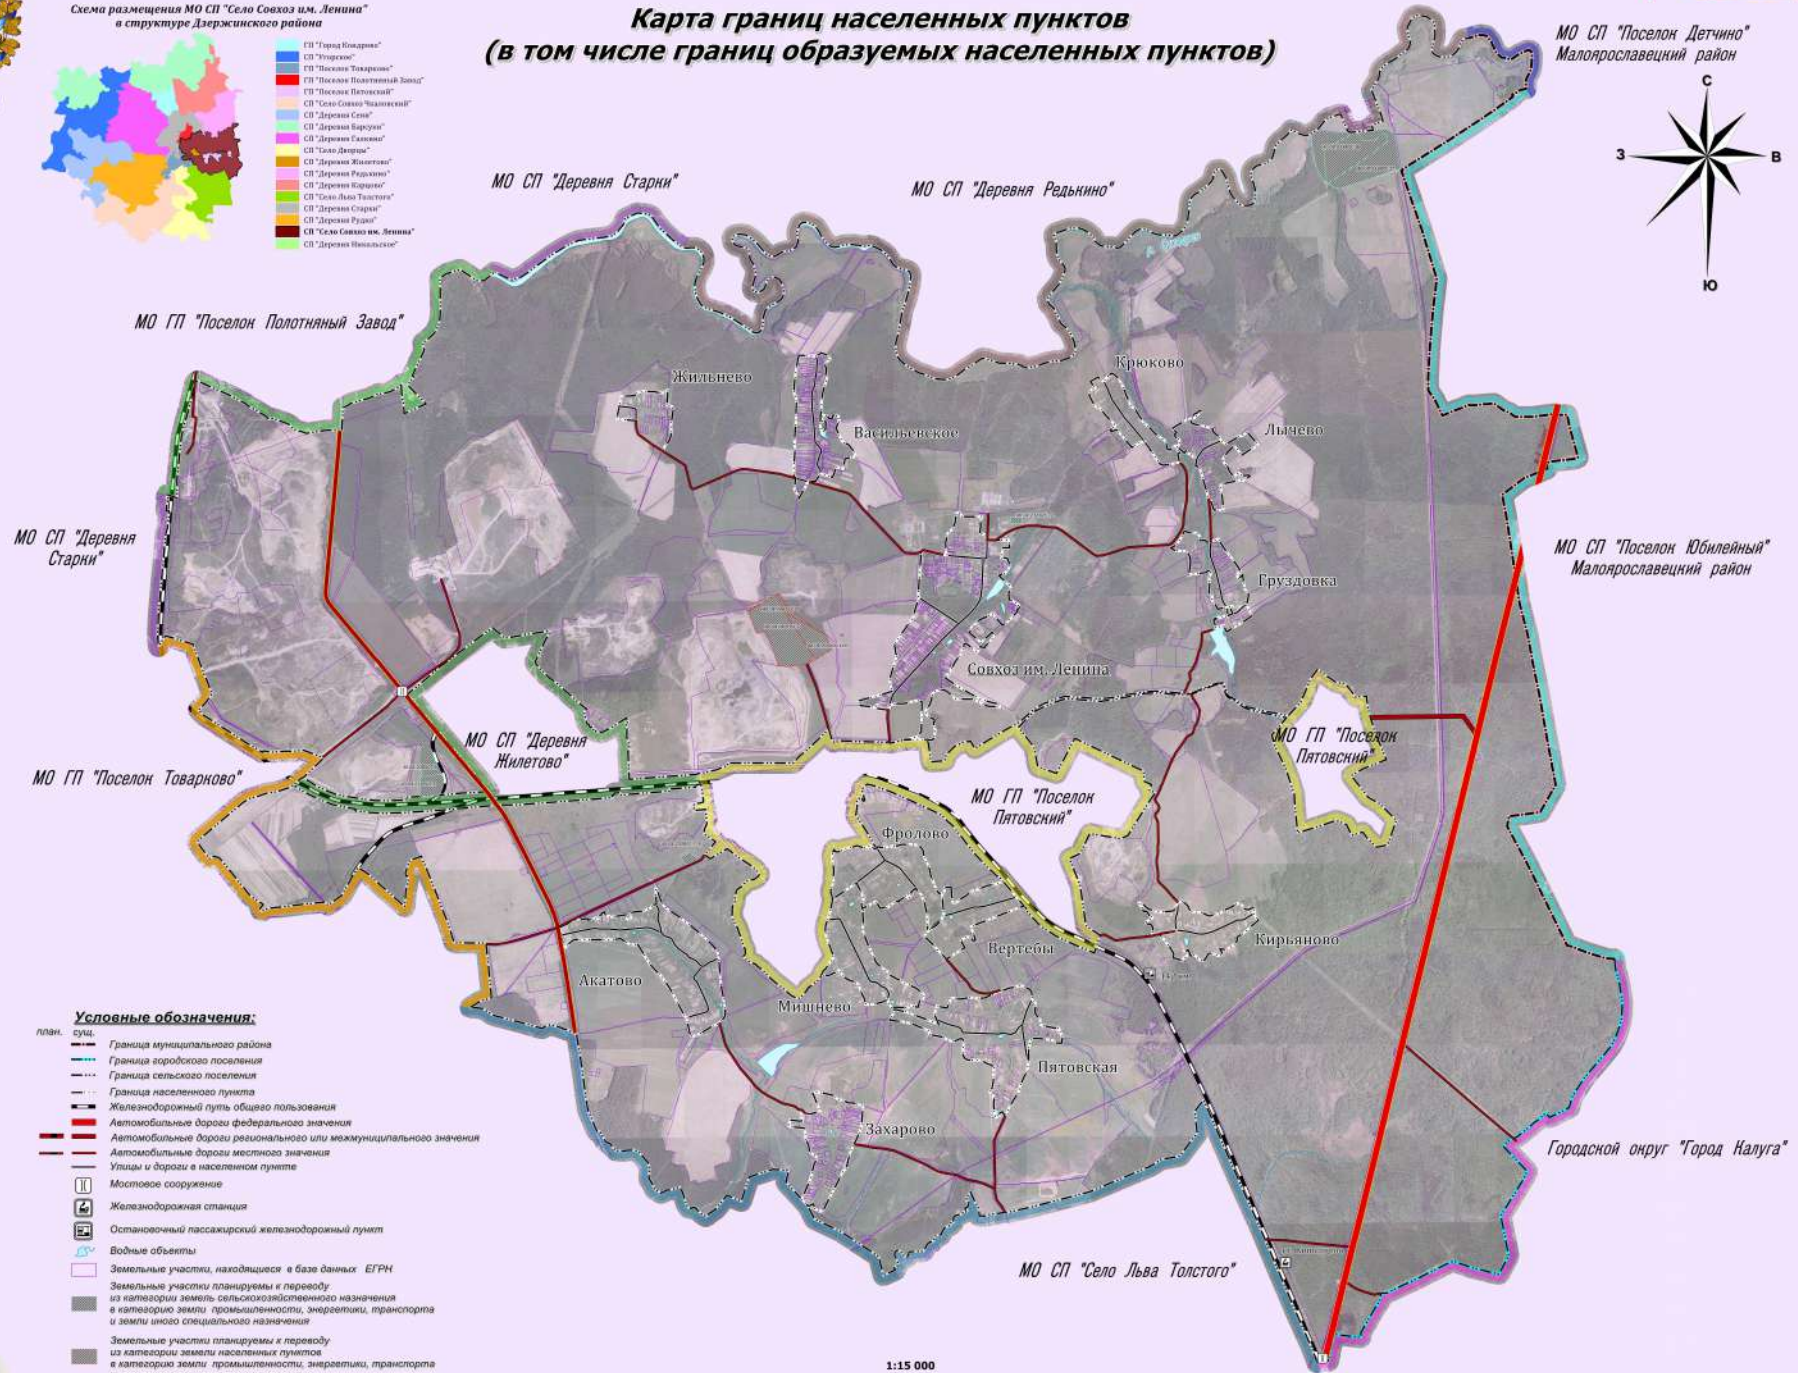

2020

Г
Е
Н
Е
Р
А
Л
Ь
Н
Ы
Й
П
Л
А
Н

Карта границ населенных пунктов (в том числе границ образуемых населенных пунктов)

1. **Условные обозначения:**
2. план. суц. — Граница муниципального района
   - — — — — Граница городского поселения
   - — — — — Граница сельского поселения
   - — — — — Граница населенного пункта
   - — — — — Железнодорожный путь общего пользования
   - — — — — Автомобильные дороги федерального значения
   - — — — — Автомобильные дороги регионального или межмуниципального значения
   - — — — — Автомобильные дороги местного значения
   - — — — — Улицы и дороги в населенном пункте
   - — — — — Мостовое сооружение
   - — — — — Железнодорожная станция
   - — — — — Остановочный пассажирский железнодорожный пункт
   - — — — — Водные объекты
   - — — — — Земельные участки, находящиеся в базе данных ЕГРН
   - — — — — Земельные участки планируются к переводу из категории земель сельскохозяйственного назначения в категорию земель промышленности, энергетики, транспорта и земли иного специального назначения
   - — — — — Земельные участки планируются к переводу из категории земель населенных пунктов в категорию земель промышленности, энергетики, транспорта и земли иного специального назначения