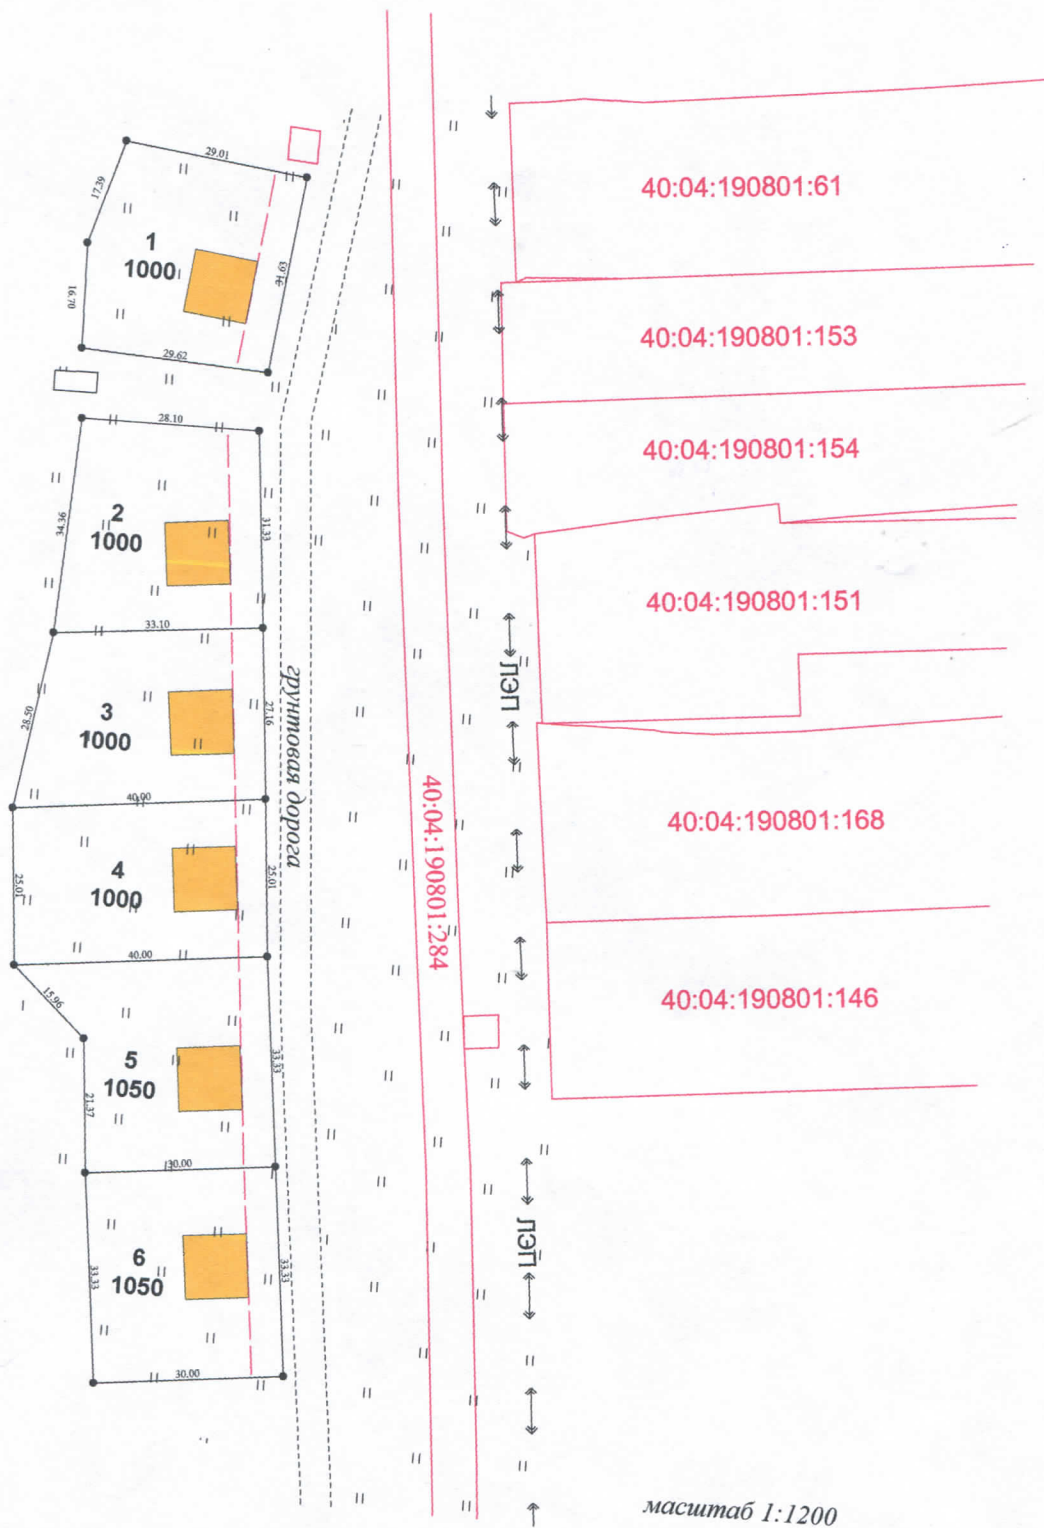

ПРОЕКТ

планировки земельных участков в деревне Прудново,
Дзержинского района Калужской области.

Условные обозначения :

-  - существующие земельные участки (по данным ЕГРН)
-  - кадастровый номер земельного участка
-  - образуемые земельные участки
-  - проектируемые дороги общего пользования
-  - жилые дома
-  - номер участка, площадь
-  - детская, спортивная площадка, место общего пользования (зона отдыха)